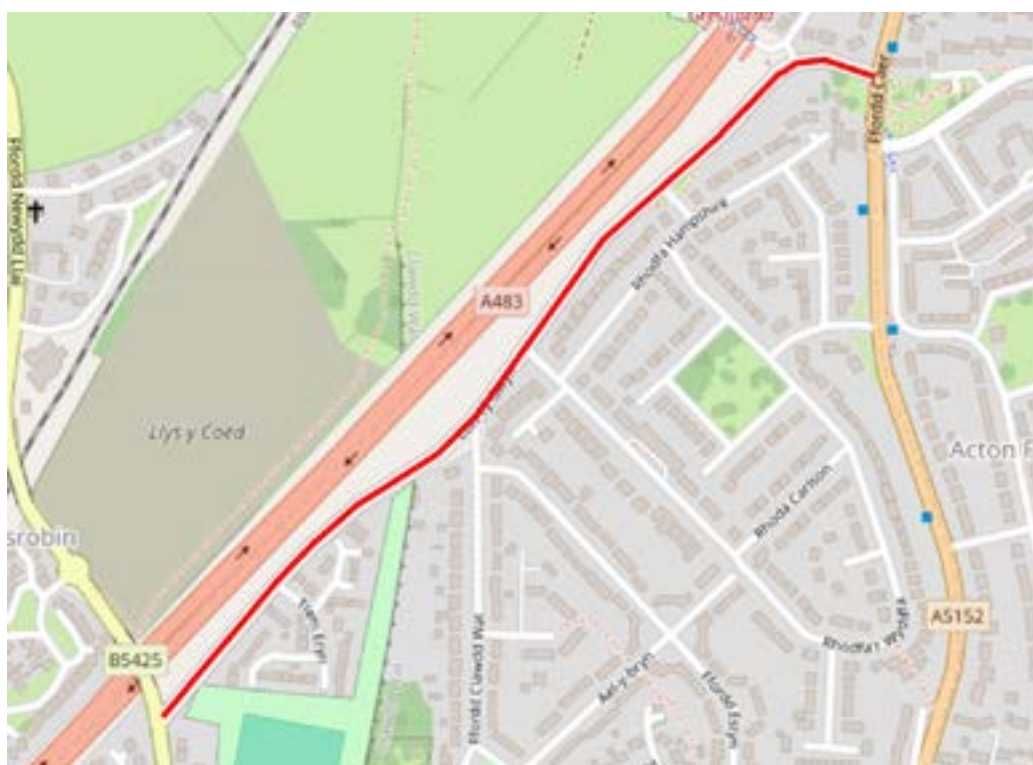

Gorchymyn (Cynllun 30mya Llywodraeth Cymru, (Lleoliadau Amrywiol) (Terfyn Cyflymder 30 mya) Bwrdeistref Sirol Wrecsam 2025

Lôn Tŷ Gwyn, Acton

Map yn dangos y rhan arfaethedig i dychwelyd i 30mya

Bwriedir i'r rhan wedi'u hamlygu dychwelyd i 30mya.

Ar ei hyd cyfan, pellter o 879m.