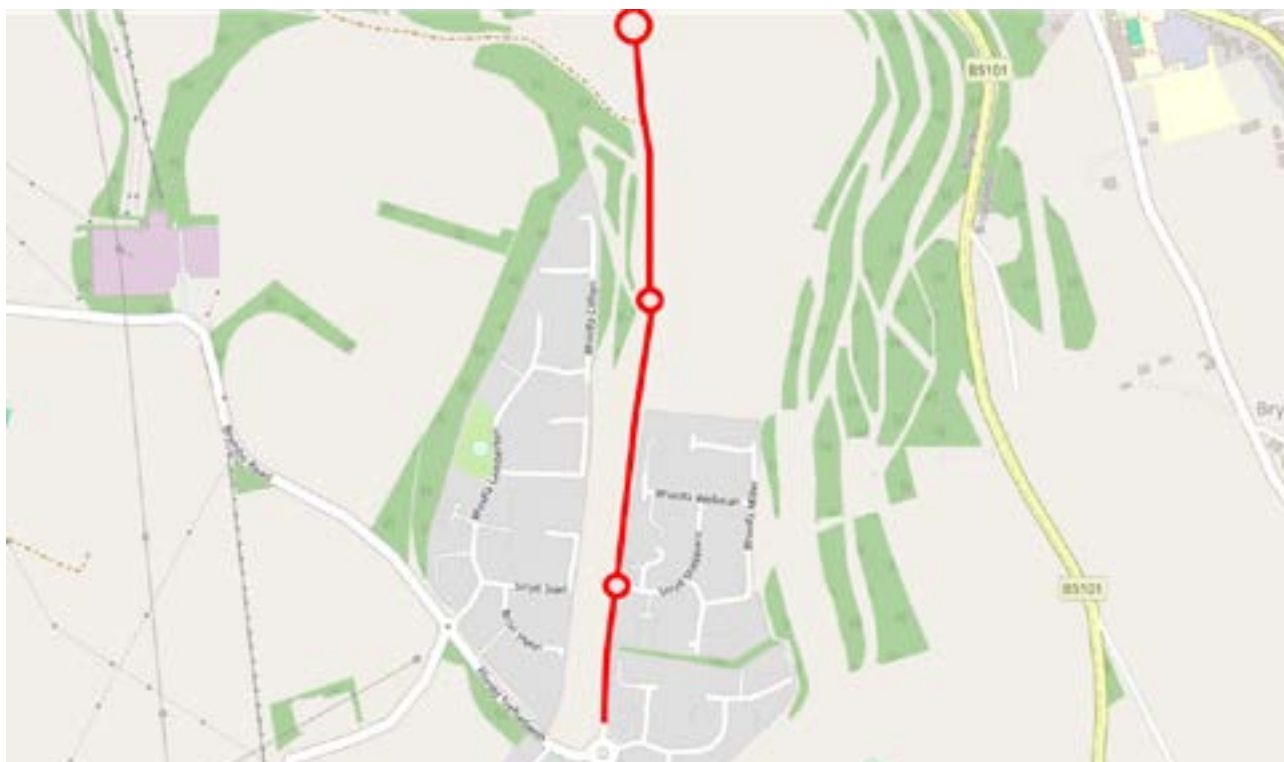

Gorchymyn (Cynllun 30mya Llywodraeth Cymru, (Lleoliadau Amrywiol) (Terfyn Cyflymder 30 mya) Bwrdeistref Sirol Wrecsam 2025

Rhodfa'r Ffenics, Brymbo

Map yn dangos y rhan arfaethedig i dychwelyd i 30mya

Bwriedir i'r rhan wedi'u hamlygu dychwelyd i 30mya.

Ar ei hyd cyfan, pellter o 850m.