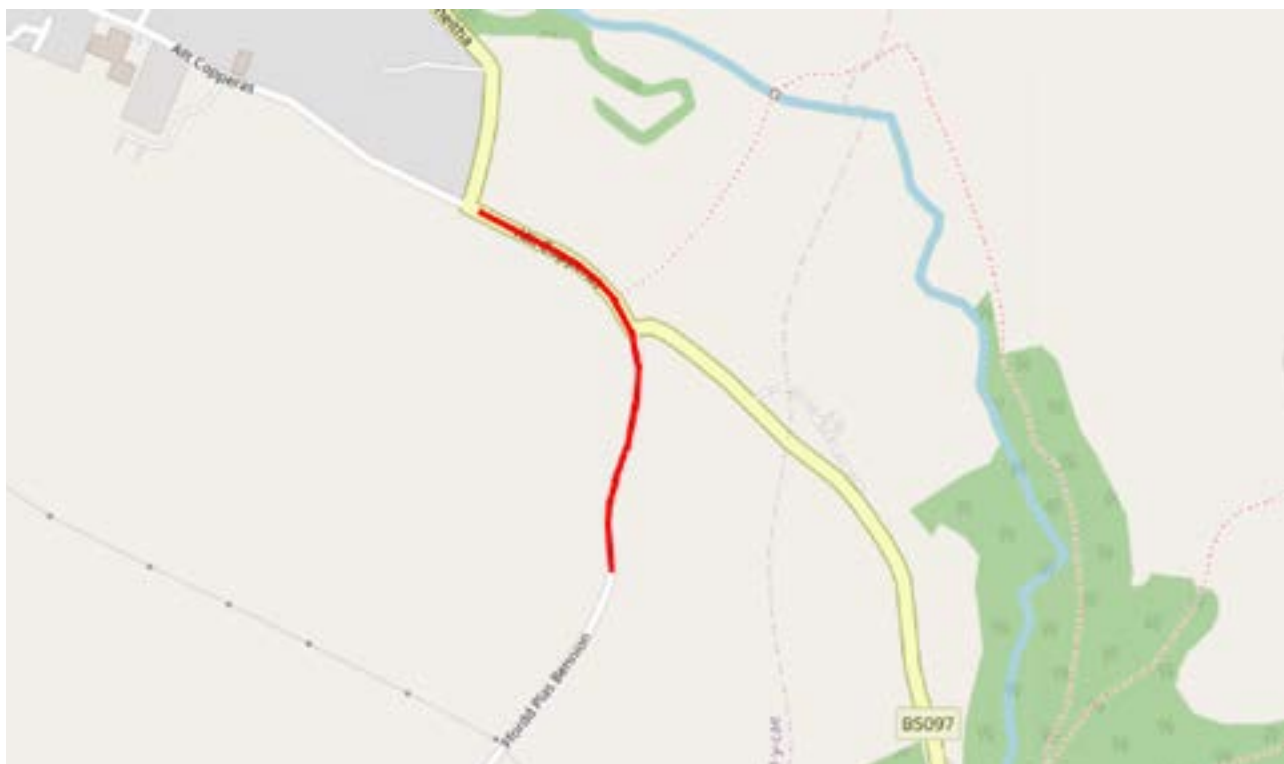

# Gorchymyn (Cynllun 30mya Llywodraeth Cymru, (Lleoliadau Amrywiol) (Terfyn Cyflymder 30 mya) Bwrdeistref Sirol Wrecsam 2025

## Ffordd Plas Bennion/Allt Copperas, Penycae

Map yn dangos y rhan arfaethedig i dychwelyd i 30mya

Bwriedir i'r rhan wedi'u hamlygu dychwelyd i 30mya.

O'i chyffordd gyda Ffordd Afoneitha i bwynt 144m i'r de o'i chyffordd gyda B5097, pellter o 313m.