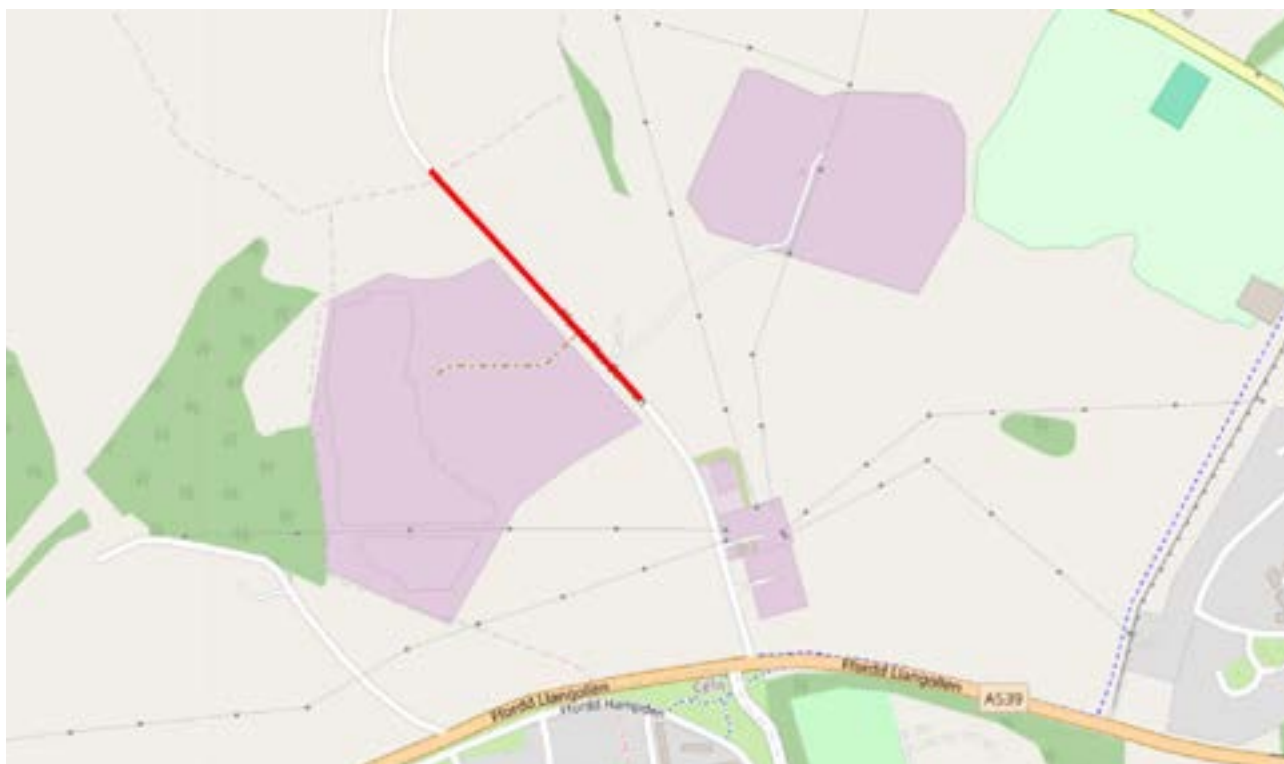

# Gorchymyn (Cynllun 30mya Llywodraeth Cymru, (Lleoliadau Amrywiol) (Terfyn Cyflymder 30 mya) Bwrdeistref Sirol Wrecsam 2025

## Ffordd Plas Bennion, Penycae (parth clustogi)

Map yn dangos y rhan arfaethedig i dychwelyd i 30mya

Bwriedir i'r rhan wedi'u hamlygu dychwelyd i 30mya.

O'i chilfach wrth agosáu at yr ardal breswyl, i gyfeiriad y de am bellter o 301m.