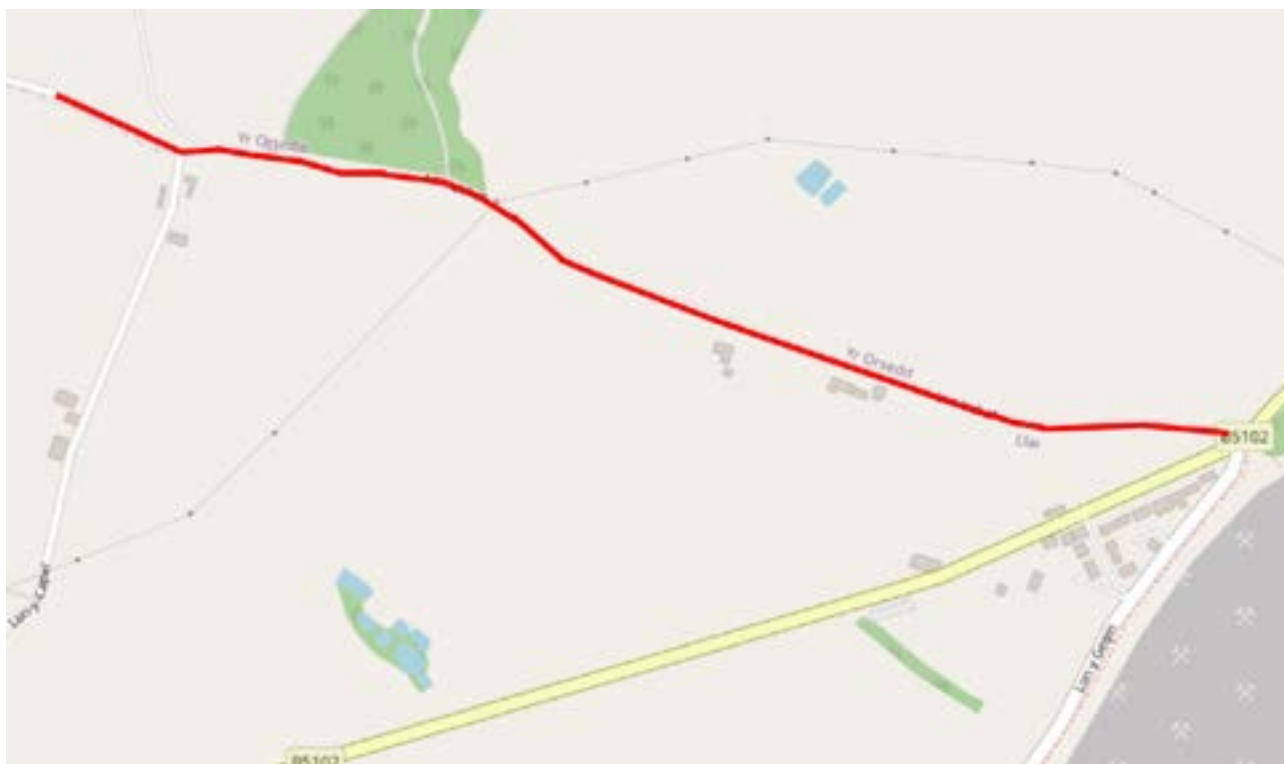

Gorchymyn (Cynllun 30mya Llywodraeth Cymru, (Lleoliadau Amrywiol) (Terfyn Cyflymder 30 mya) Bwrdeistref Sirol Wrecsam 2025

Lôn Uchaf, Llay

Map yn dangos y rhan arfaethedig i dychwelyd i 30mya

Bwriedir i'r rhan wedi'u hamlygu dychwelyd i 30mya.

Ar ei hyd cyfan, pellter o 1.06km.