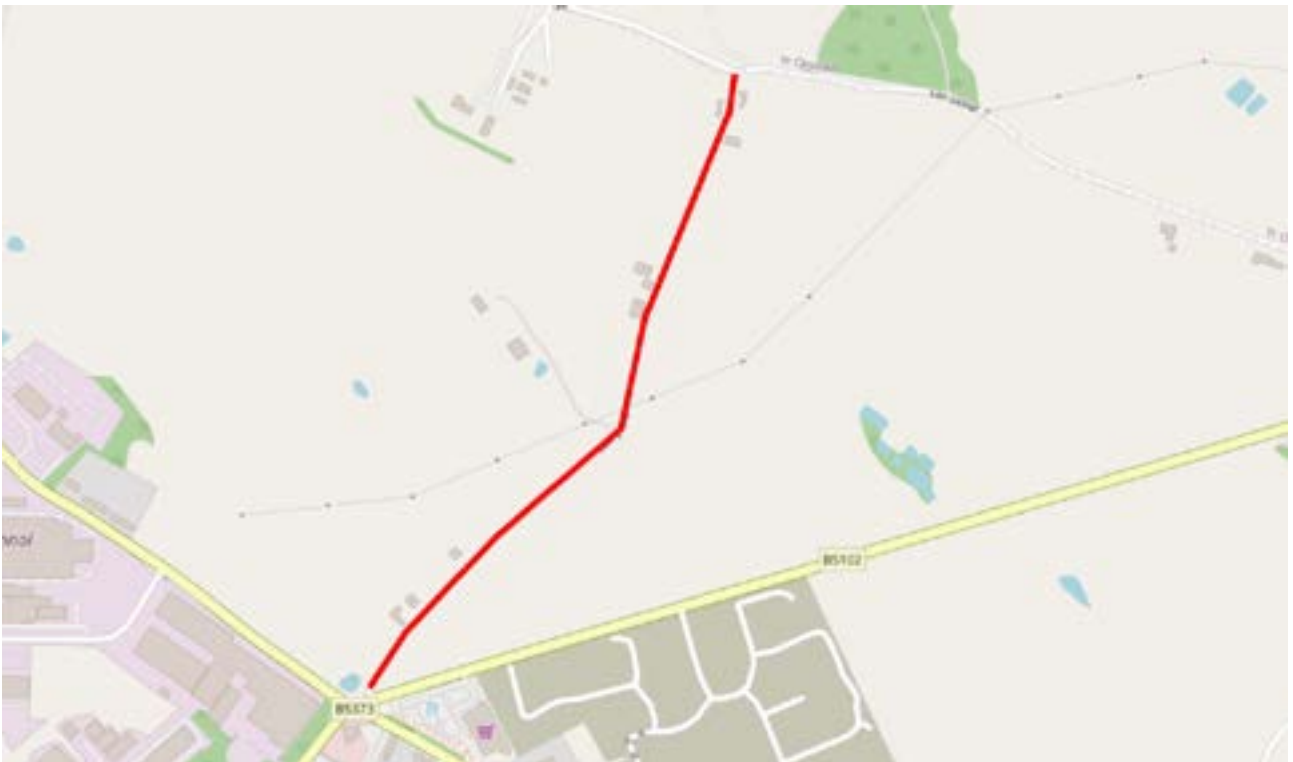

Gorchymyn (Cynllun 30mya Llywodraeth Cymru, (Lleoliadau Amrywiol) (Terfyn Cyflymder 30 mya) Bwrdeistref Sirol Wrecsam 2025

Lôn y Capel, Llai

Map yn dangos y rhan arfaethedig i dychwelyd i 30mya

Bwriedir i'r rhan wedi'u hamlygu dychwelyd i 30mya.

Ar ei hyd cyfan, pellter o 895m.