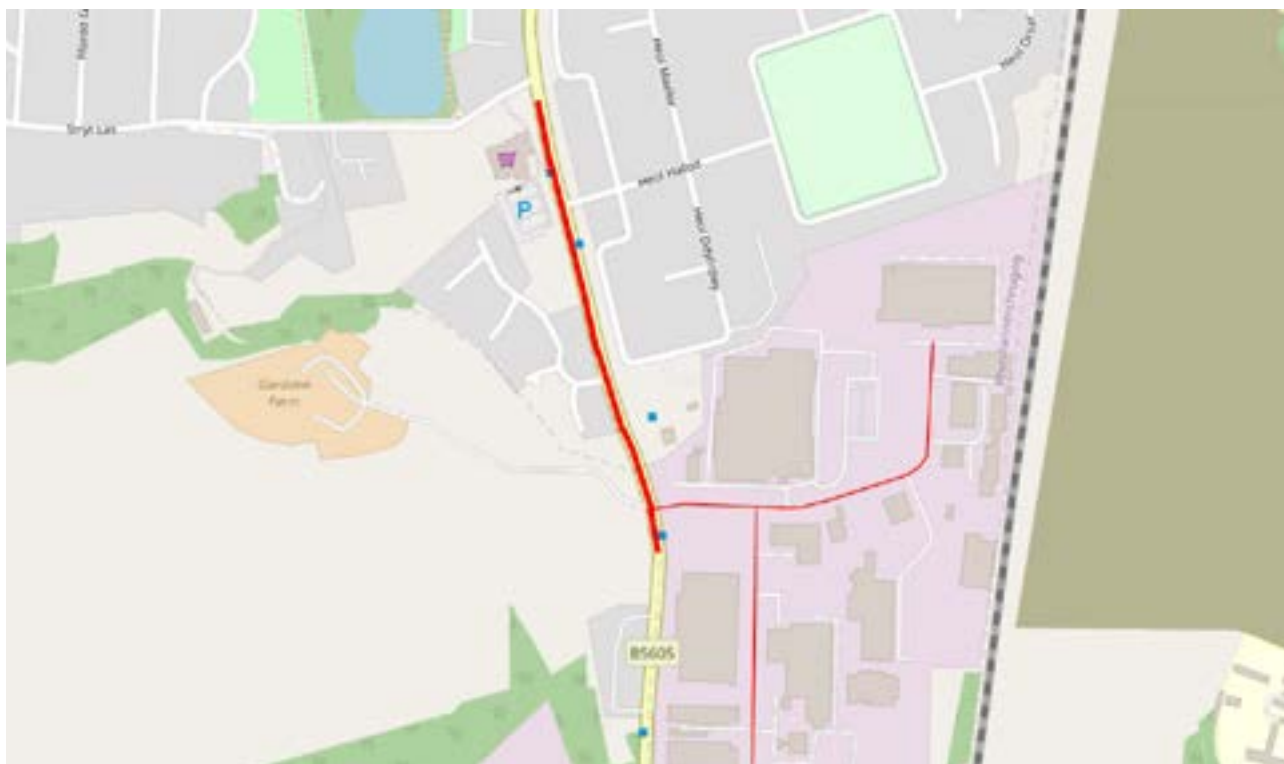

Gorchymyn (Cynllun 30mya Llywodraeth Cymru, (Lleoliadau Amrywiol) (Terfyn Cyflymder 30 mya) Bwrdeistref Sirol Wrecsam 2025

B5605 Ffordd Rhiwabon, Johnstown

Map yn dangos y rhan arfaethedig i dychwelyd i 30mya

Bwriedir i'r rhan wedi'u hamlygu dychwelyd i 30mya.

B5605 Ffordd Rhiwabon, Johnstown (Ystâd Ddiwydiannol Vauxhall)

O bwynt 16m i'r de o'i chyffordd gyda Stryt Las, i bwynt 42m i'r de o'i chyffordd ar gyfer Ystâd Ddiwydiannol Vauxhall, pellter o 484m.

Ystâd Ddiwydiannol Vauxhall, Johnstown - Ar ei hyd cyfan.