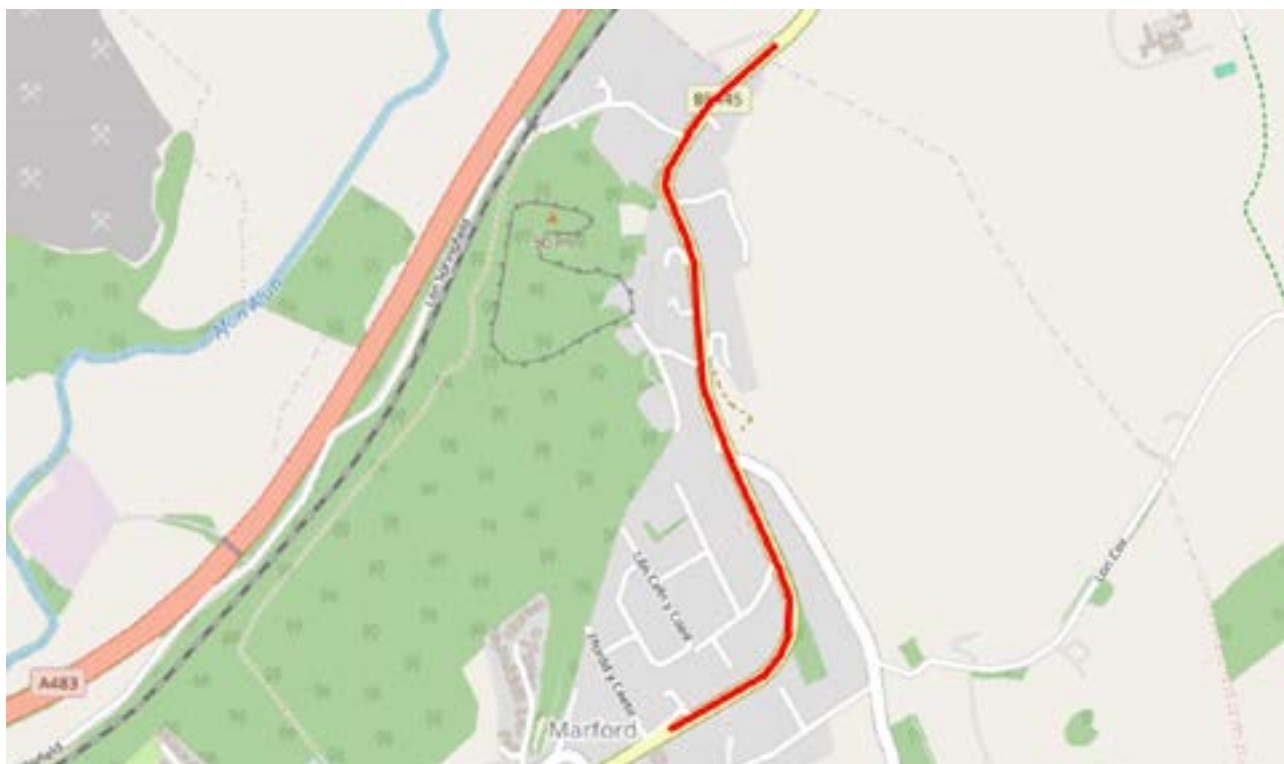

# Gorchymyn (Cynllun 30mya Llywodraeth Cymru, (Lleoliadau Amrywiol) (Terfyn Cyflymder 30 mya) Bwrdeistref Sirol Wrecsam 2025

## B5445 Allt Merffordd, Merffordd

Map yn dangos y rhan arfaethedig i dychwelyd i 30mya

Bwriedir i'r rhan wedi'u hamlygu dychwelyd i 30mya.

O'r fynedfa i Springfield Farm, i bwynt 120m i'r gogledd-ddwyrain o'i chyffordd ar gyfer Ffordd y Coetir, i gyfeiriad y de am bellter o 1.44km.