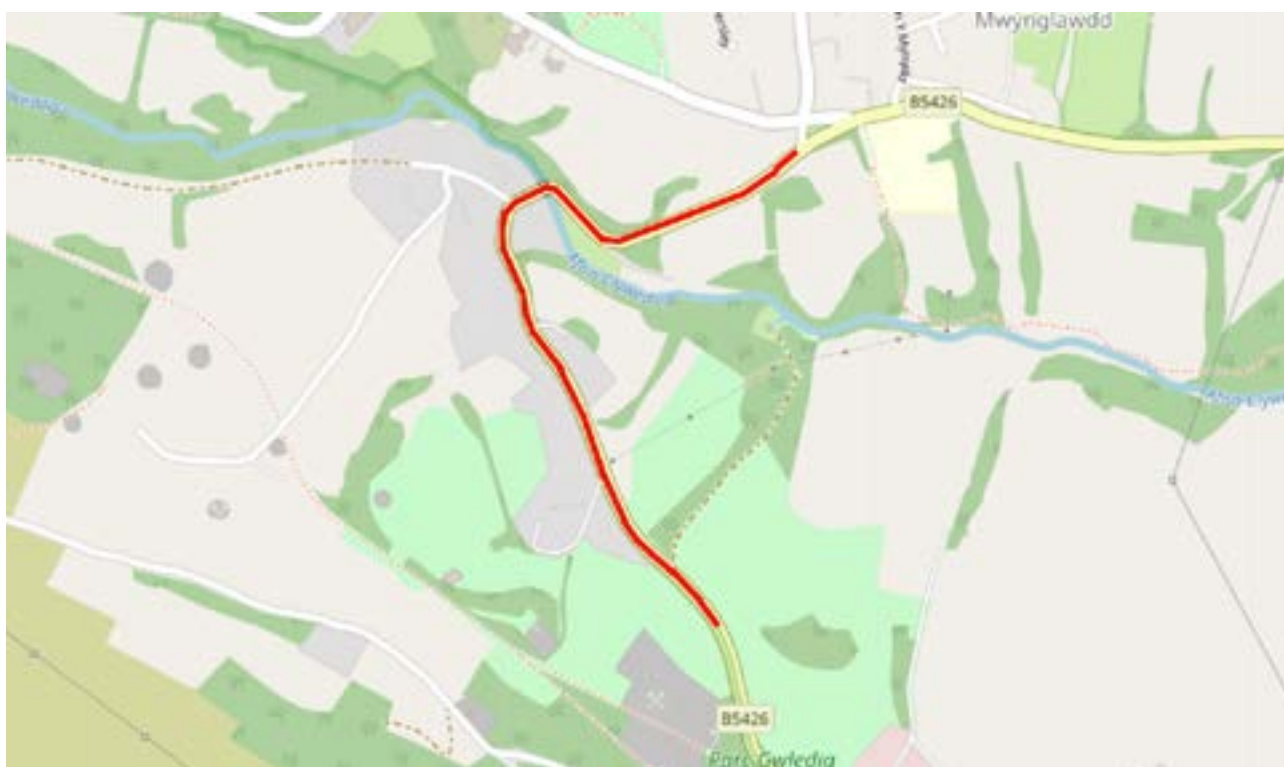

# Gorchymyn (Cynllun 30mya Llywodraeth Cymru, (Lleoliadau Amrywiol) (Terfyn Cyflymder 30 mya) Bwrdeistref Sirol Wreccsam 2025

## B5426 Ffordd y Wern, Y Mwynglawdd

Map yn dangos y rhan arfaethedig i dychwelyd i 30mya

Bwriedir i'r rhan wedi'u hamlygu dychwelyd i 30mya.

O'i chyffordd gydag Allt y Ficerdy, i bwynt 170mi'r de o'i chyffordd gyda'r Ffordd Fynedfa i Minera House, am bellter o 805m.