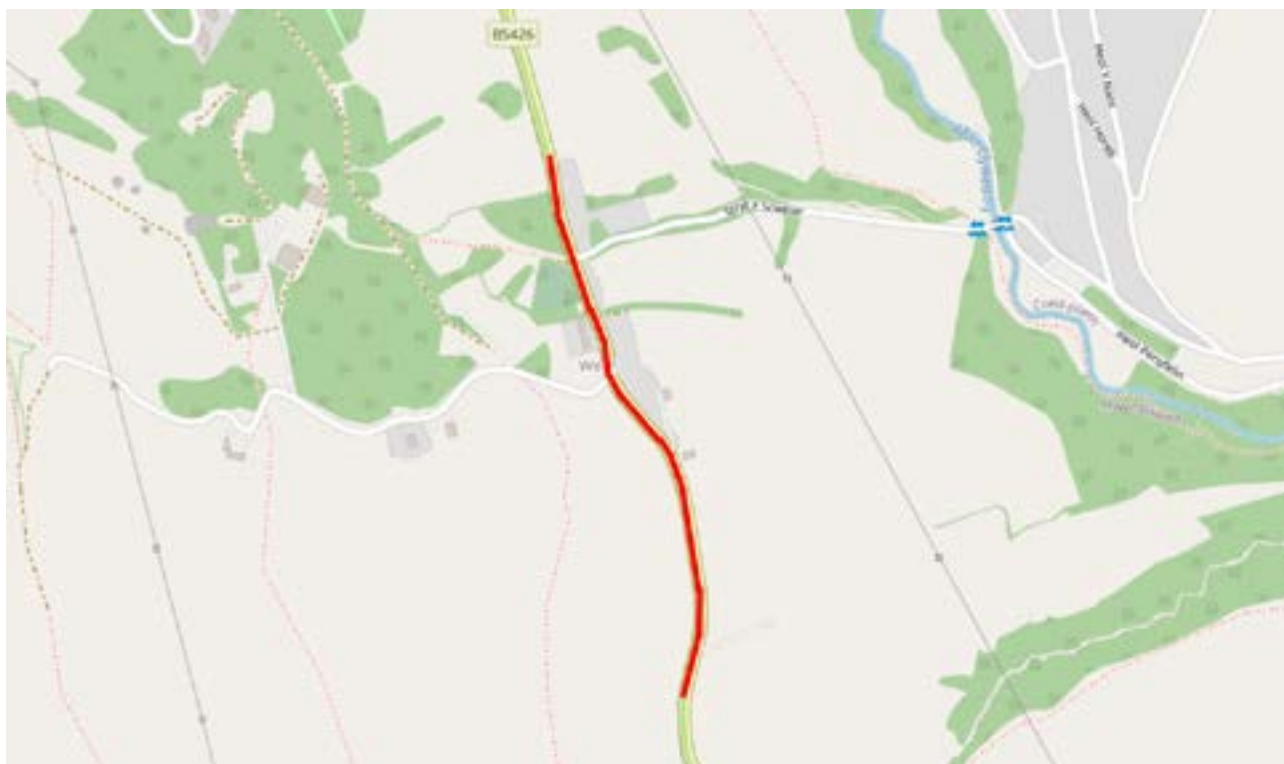

Gorchymyn (Cynllun 30mya Llywodraeth Cymru, (Lleoliadau Amrywiol) (Terfyn Cyflymder 30 mya) Bwrdeistref Sirol Wrecsam 2025

B5426 Y Wern

Map yn dangos y rhan arfaethedig i dychwelyd i 30mya

Bwriedir i'r rhan wedi'u hamlygu dychwelyd i 30mya.

O bwynt 91m i'r gogledd o'i chyffordd gyda Stryt y Scweiar, i bwynt 138m i'r gogledd o'i chyffordd gyda'r Lôn o Hafod Wen i Coppy Cottage pellter o 543m.