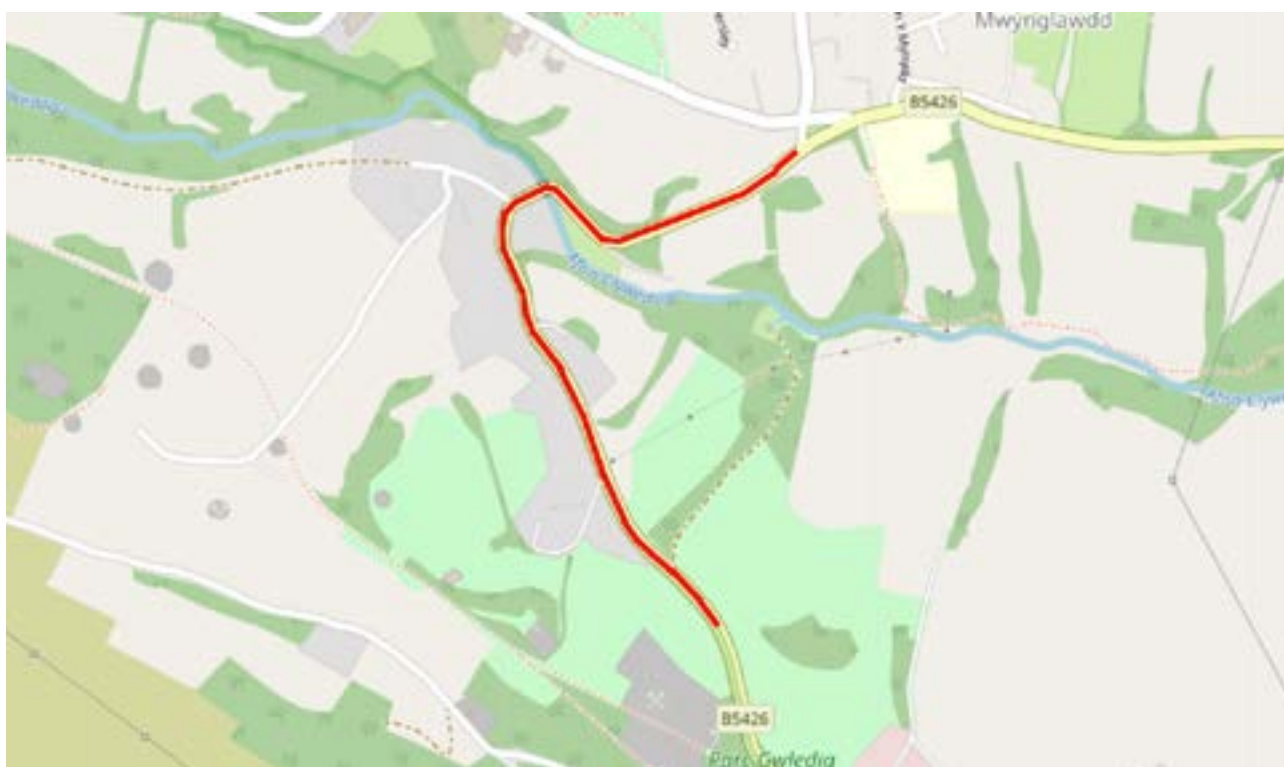

# Gorchymyn (Cynllun 30mya Llywodraeth Cymru, (Lleoliadau Amrywiol) (Terfyn Cyflymder 30 mya) Bwrdeistref Sirol Wrecsam 2025

## B5426 Ffordd y Wern, Y Mwynglawdd

Map yn dangos y rhan arfaethedig i dychwelyd i 30mya

Bwriedir i'r rhan wedi'u hamlygu dychwelyd i 30mya.

O'i chyffordd gydag Allt y Ficerdy, i bwynt 170mi'r de o'i chyffordd gyda'r Ffordd Fynedfa i Minera House, am bellter o 805m.