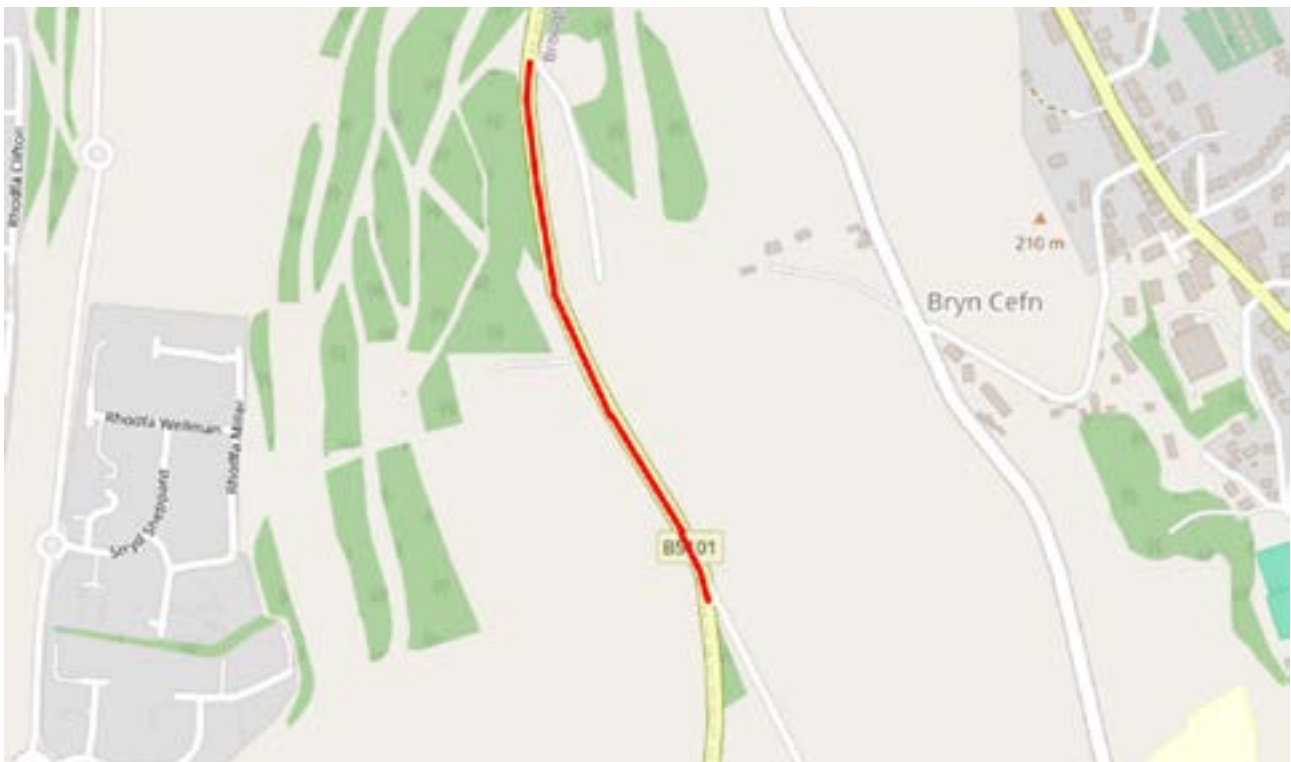

Gorchymyn (Cynllun 30mya Llywodraeth Cymru, (Lleoliadau Amrywiol) (Terfyn Cyflymder 30 mya) Bwrdeistref Sirol Wrecsam 2025

B5101, The Lodge

Map yn dangos y rhan arfaethedig i dychwelyd i 30mya

Bwriedir i'r rhan wedi'u hamlygu dychwelyd i 30mya.

O'i chyffordd gyda Ffordd Brychdyn, i'w chyffordd gyda Ffordd Cefn, pellter o 472m.