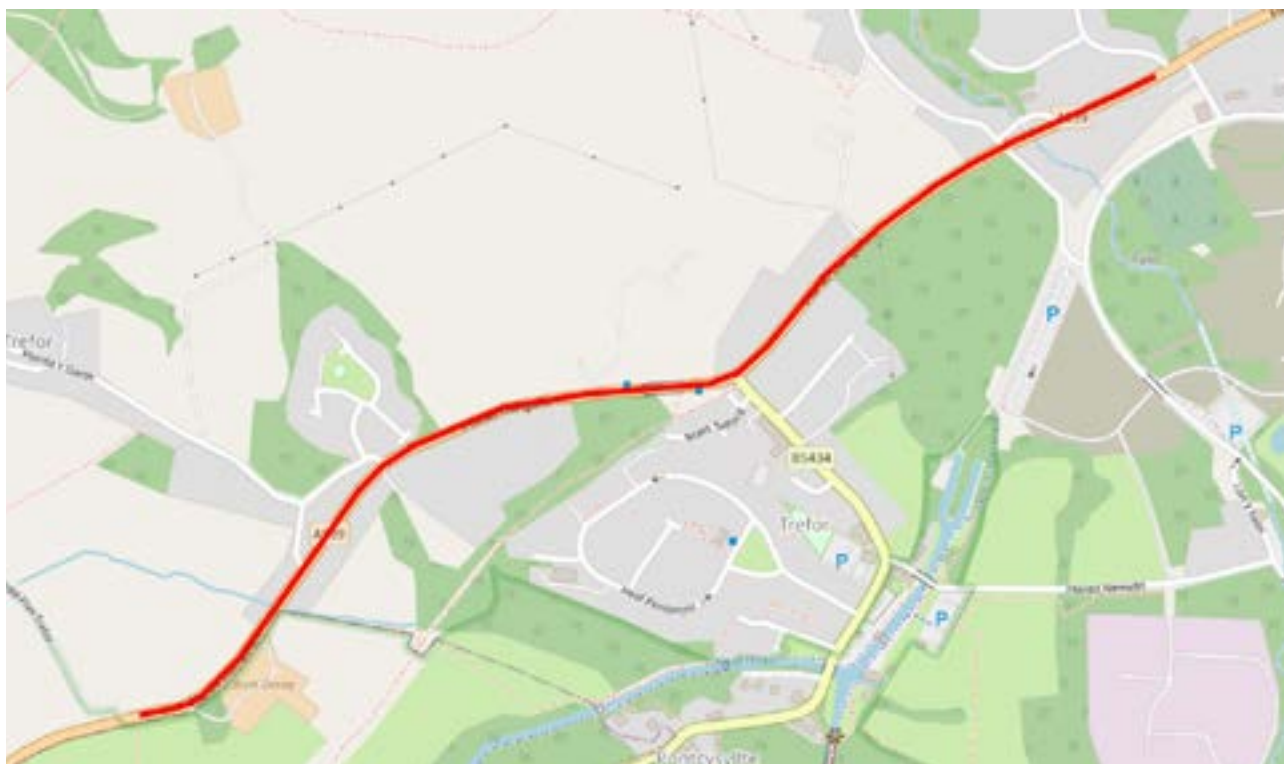

Gorchymyn (Cynllun 30mya Llywodraeth Cymru, (Lleoliadau Amrywiol) (Terfyn Cyflymder 30 mya) Bwrdeistref Sirol Wreccsam 2025

A539 Ffordd Llangollen, Trefor

Map yn dangos y rhan arfaethedig i dychwelyd i 30mya

Bwriedir i'r rhan wedi'u hamlygu dychwelyd i 30mya.

O bwynt 26m i'r gorllewin o'i chyffordd gyda Pharc Trefnant, i bwynt 29m i'r dwyrain o'i chyffordd gyda Ffordd Plas Trefor, pellter o 1.46km.